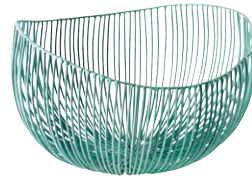

DEEP PLATE 'TALE'
G03004 31 x 29 x 21cm(h) - Black
G03003 31 x 29 x 21cm(h) - White
G03010 31 x 29 x 21cm(h) - Light Blue