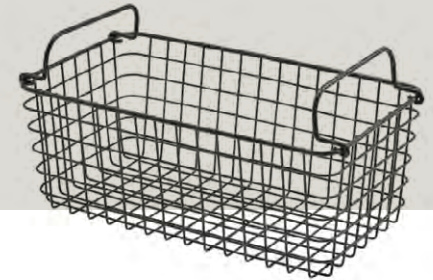

BASKET L CATU
G03059 20 x 20 x 25(h)cm - Black

STANDARD

TREND

 NOT Hot Counter Safe

BASKETS

BLACK WIRE BASKET GN 1/2
F99236

BASKET TURN
G03060 40 x 30 x 11(h)cm - White

BLACK WIRE BASKET GN 1/1
F99235