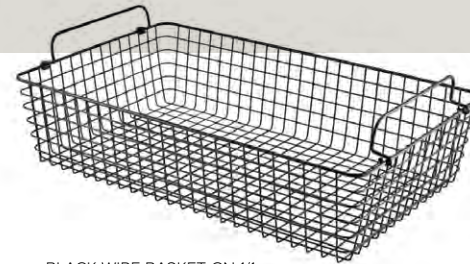

BASKET L CATU
G03059 20 x 20 x 25(h)cm - Black

STANDARD

TREND

 NOT Hot Counter Safe

BASKETS

BLACK WIRE BASKET GN 1/2
F99236

BASKET TURN
G03060 40 x 30 x 11(h)cm - White

BLACK WIRE BASKET GN 1/1
F99235