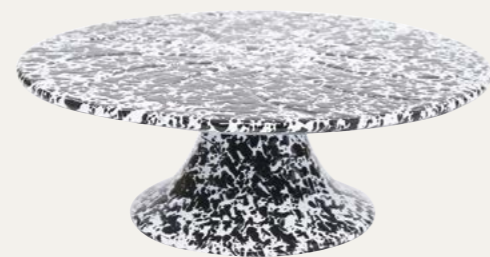

NEWHAVEN BOWL  
**G16212** 26.5 x 15cm - 5.5ltr

NEWHAVEN BOWL  
**G16211** 26.5 x 20cm - 6.8ltr

ENAMEL CAKE STAND  
G30100 28cm

ENAMEL ROUND TRAY  
G30029 40.5cm

ENAMEL LARGE  
OPEN ROASTER  
G30034 34 x 26cm