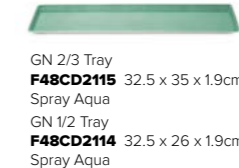

GN 2/3 Tray
F48CE2115 32.5 x 35 x 1.9cm
Spray Old Gold
GN 1/2 Tray
F48CE2114 32.5 x 26 x 1.9cm
Spray Old Gold

GN 2/3 Tray
F48CD2115 32.5 x 35 x 1.9cm
Spray Aqua
GN 1/2 Tray
F48CD2114 32.5 x 26 x 1.9cm
Spray Aqua