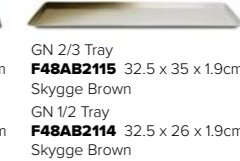

GN 2/3 Tray
F48CA2115 32.5 x 35 x 1.9cm
Spray Grey
GN 1/2 Tray
F48CA2114 32.5 x 26 x 1.9cm
Spray Grey

GN 2/3 Tray
F48AB2115 32.5 x 35 x 1.9cm
Skygge Brown
GN 1/2 Tray
F48AB2114 32.5 x 26 x 1.9cm
Skygge Brown